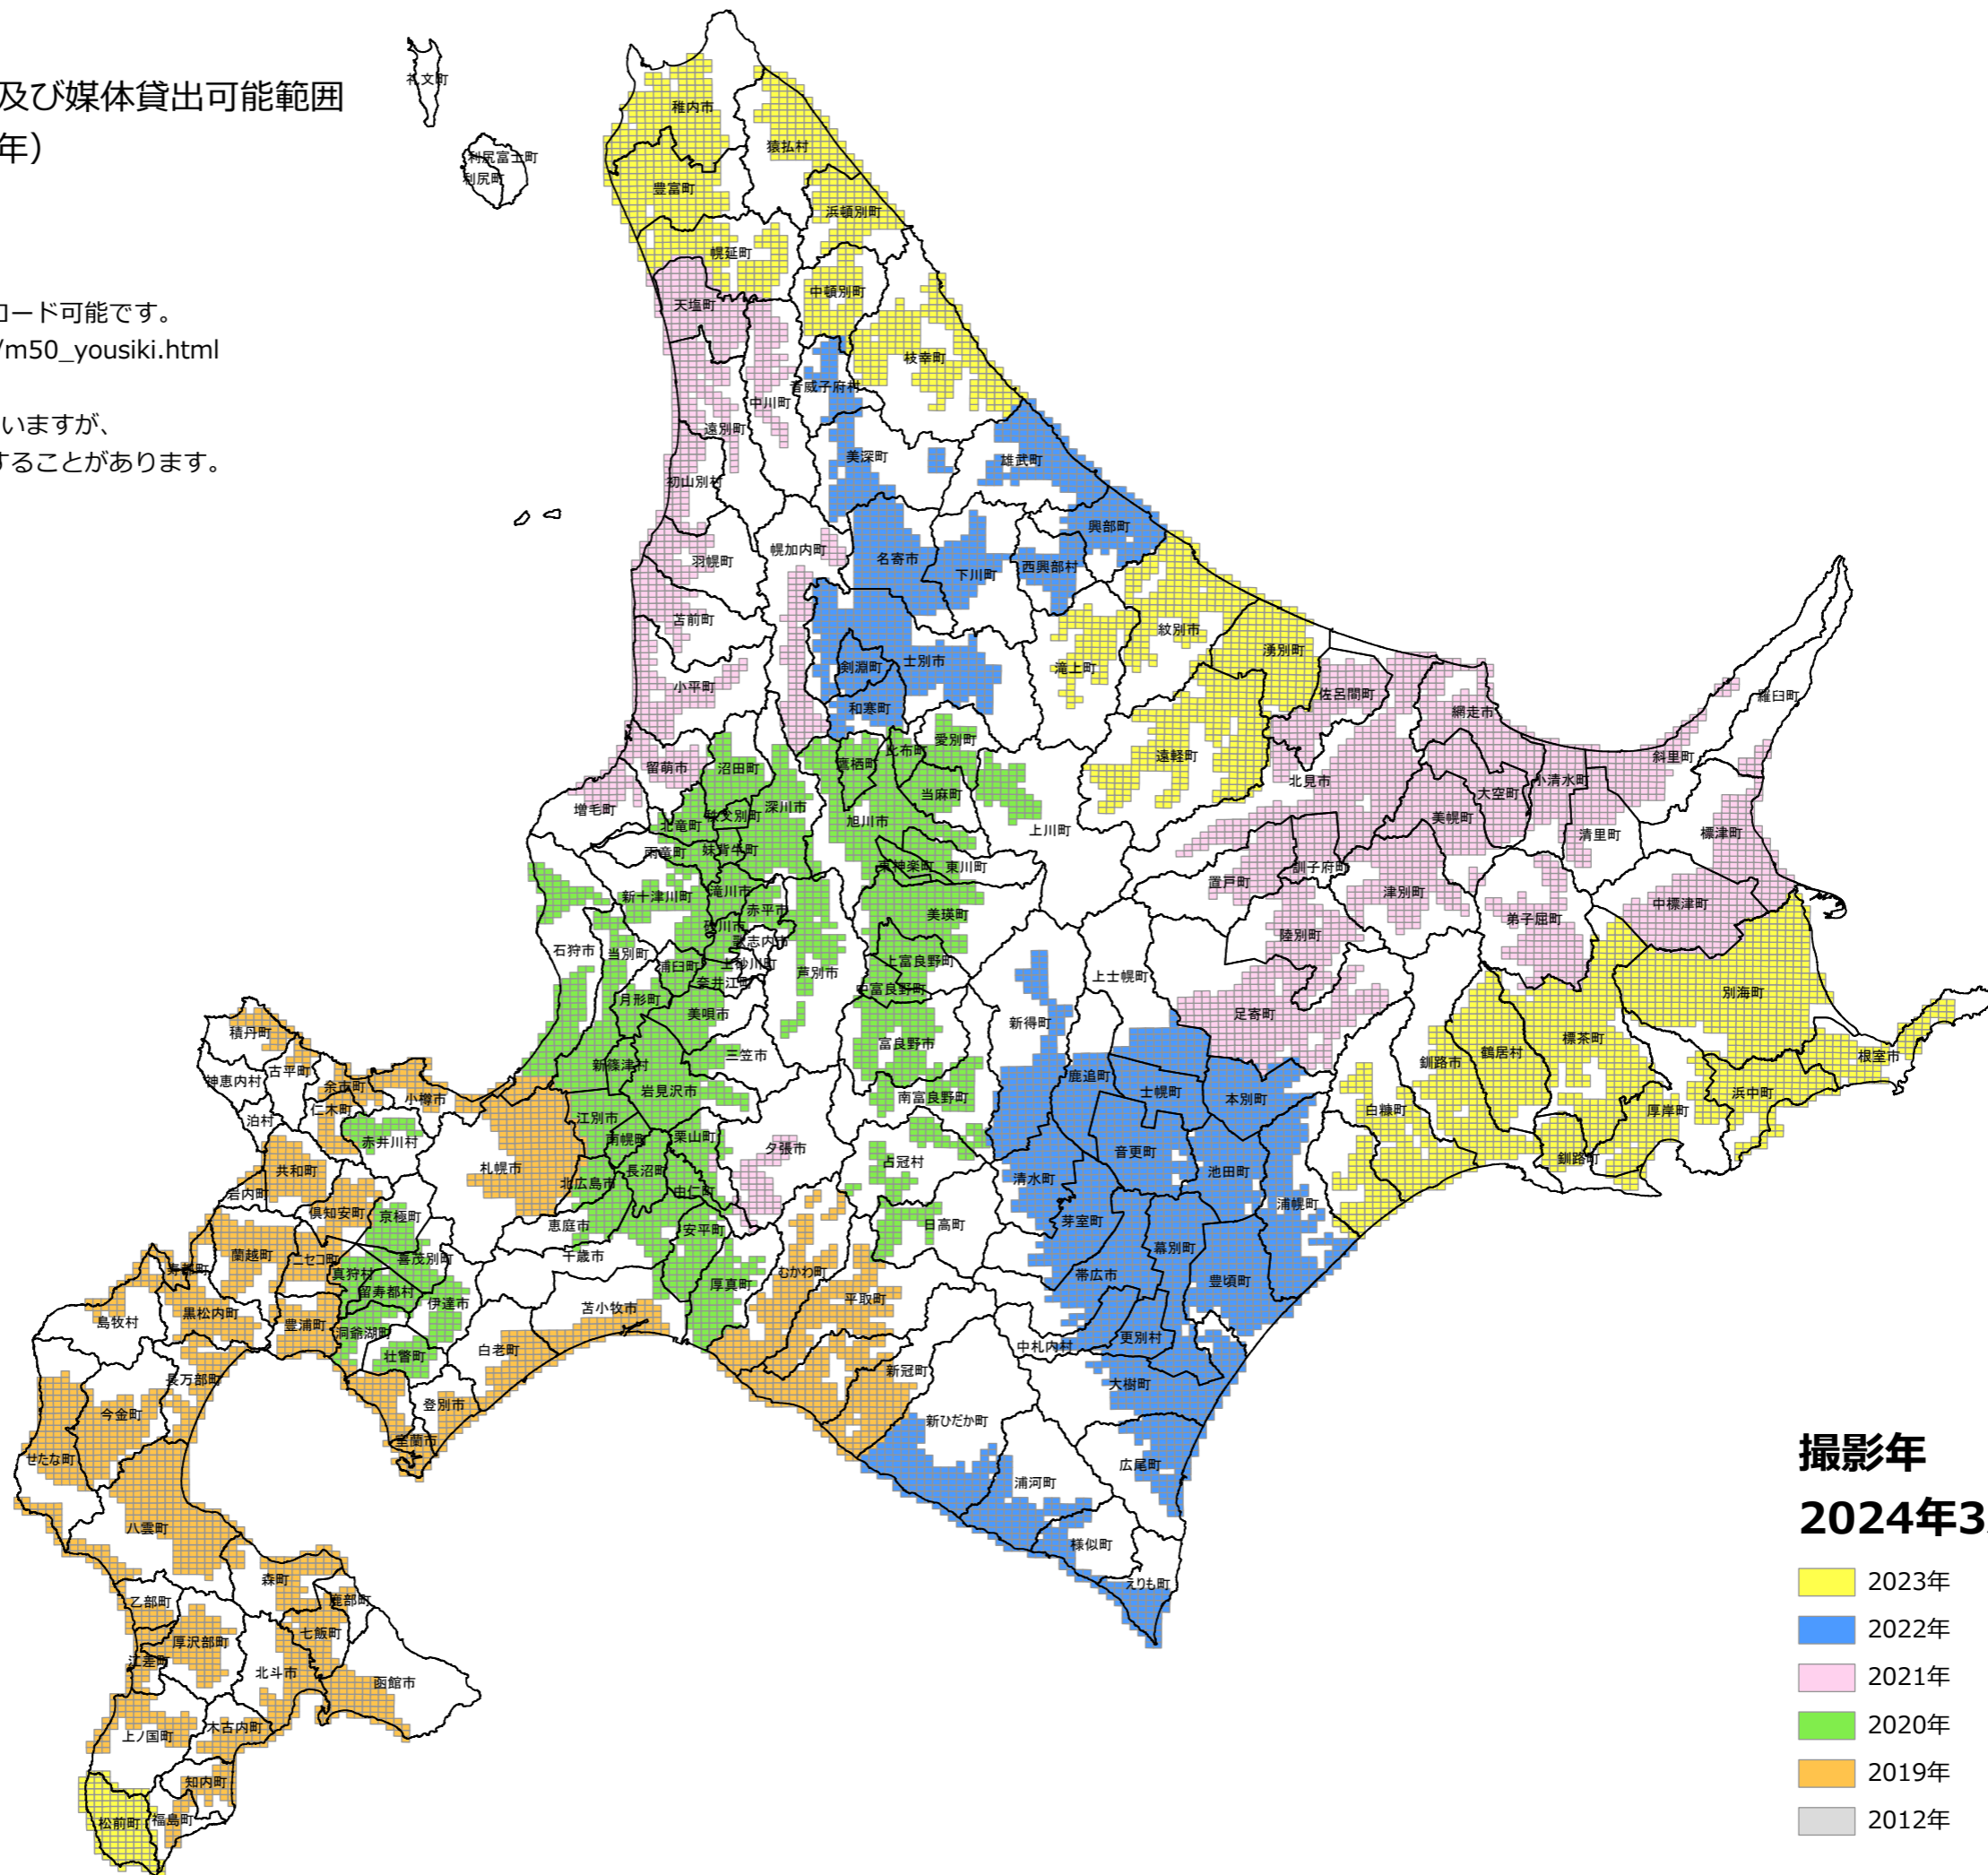

水土里情報システム

デジタルオルソ画像の撮影年及び媒体貸出可能範囲

(航空写真 2012年～2023年)

貸出申請様式はホームページよりダウンロード可能です。

https://www.htochiren.jp/midoriyoho/m50_yousiki.html

※航空写真は5年間隔での更新を予定していますが、
撮影状況（季節、天候等）により前後することがあります。

撮影年 2024年3月時点

- 2023年
- 2022年
- 2021年
- 2020年
- 2019年
- 2012年